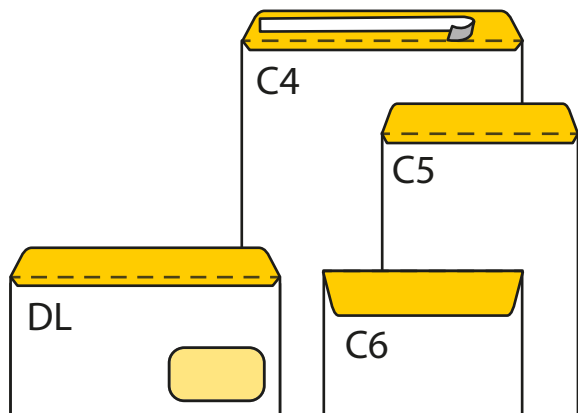

VEĽKOSTI OBÁLOK

FORMÁT	ROZMERY	ČO SA DO NEJ ZMESTÍ?
DL	110 x 220 mm	2x prehnutá A4 na 1/3
C7/6	81 x 162 mm	2x prehnutá A5 na 1/3
C6	114 x 162 mm	formát A6
C6/5	114 x 229 mm	2x prehnutá A4 na 1/3
C5	162 x 229 mm	formát A5 alebo prehnutá A4
C4	229 x 324 mm	formát A4
B6	125 x 176 mm	obálka formátu C6
B5	176 x 250 mm	obálka formátu C5
B4	250 x 353 mm	obálka formátu C4
E4	280 x 400 mm	obálka formátu B4